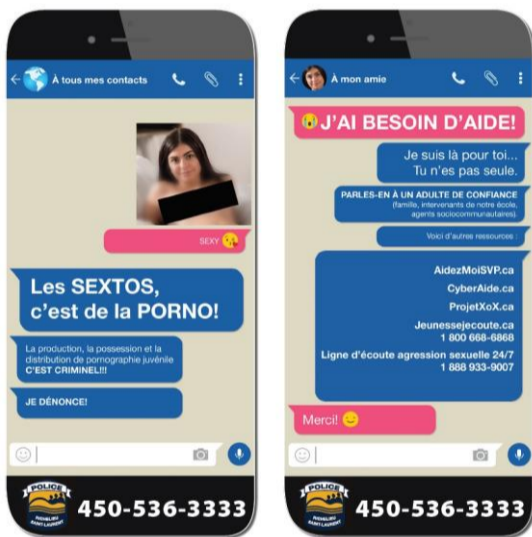

COMMUNIQUÉ

Le 13 décembre 2018

Campagne de sensibilisation *Les SEXTOS, c'est de la PORNO!*

Le 21 novembre 2018, la Régie de police Richelieu-Saint-Laurent a lancé une campagne de sensibilisation portant sur le phénomène émergent du sextage.

Placée sous le thème « Les SEXTOS, c'est de la PORNO! », cette campagne s'adressait aux jeunes de 12 à 17 ans en milieu scolaire. Le but premier est d'éduquer, sensibiliser et outiller les adolescent(e)s face à cette problématique.

Les agents sociocommunautaires avec la collaboration de certains étudiants, intervenants de l'école et intervenantes communautaires, ont distribué, sur l'heure du dîner, des cartons format cellulaire, et ce, dans toutes nos écoles secondaires.

Les cartons ont été conçus pour montrer aux jeunes les impacts possibles de l'envoi d'un sexto. Les intervenants étaient disponibles pour rencontrer les jeunes, et ce, en toute confidentialité s'ils le désiraient.

Avec l'avènement des réseaux sociaux, il y a risque de partage d'un sexto très rapidement à plusieurs contacts. Si une telle situation arrive, il est primordial d'en parler.

Avec les ressources mises à leur disposition, les adolescents sont mieux outillés pour ne pas vivre la situation seuls.

La Régie de police Richelieu-Saint-Laurent en profite pour rappeler que la production, la possession, la distribution de pornographie juvénile et la publication non consentie d'une image intime sont criminelles.

-30-

À propos de la Régie intermunicipale de police Richelieu-Saint-Laurent

La Régie intermunicipale de police Richelieu-Saint-Laurent, un corps de police de niveau 2 composé de 233 policiers et policières, dessert 17 municipalités : Beloeil, Calixa-Lavallée, Carignan, Chambly, Contrecoeur, McMasterville, Mont-Saint-Hilaire, Otterburn Park, Richelieu, Saint-Amable, Saint-Basile-le-Grand, Sainte-Julie, Saint-Jean-Baptiste, Saint-Mathias-sur-Richelieu, Saint-Mathieu-de-Beloeil, Varennes et Verchères. Ce territoire regroupe 200 000 habitants.

Jean-Luc Tremblay

Sergent sociocommunautaire

jltremblay@police-rsl.qc.ca

RÉGIE INTERMUNICIPALE DE POLICE RICHELIEU-SAINTE-LAURENT
333, rue Hertel, Beloeil (QC) J3G 3N3
Tél. (450) 536-3333 poste 220 - Téléc. (450) 536-2504
Sans frais 1 (888) 678-7000
www.police-rsl.qc.ca